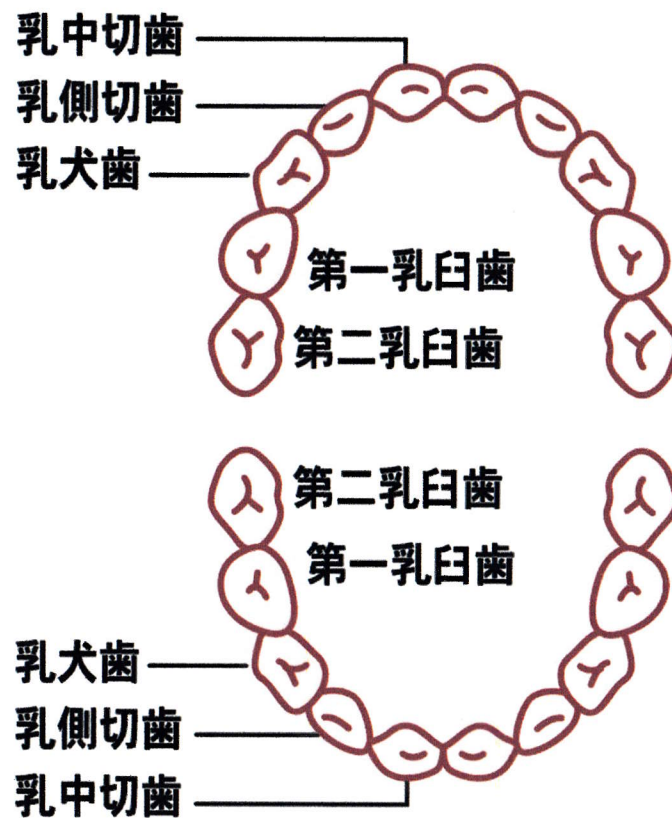

## 乳歯の名前と生える時期

### <上顎>

- 乳中切歯・・・7ヶ月半
- 乳側切歯・・・9ヶ月
- 乳犬歯・・・18ヶ月
- 第一乳臼歯・・・14ヶ月
- 第二乳臼歯・・・24ヶ月

### <下顎>

- 乳中切歯・・・6ヶ月
- 乳側切歯・・・7ヶ月
- 乳犬歯・・・16ヶ月
- 第一乳臼歯・・・12ヶ月
- 第二乳臼歯・・・20ヶ月